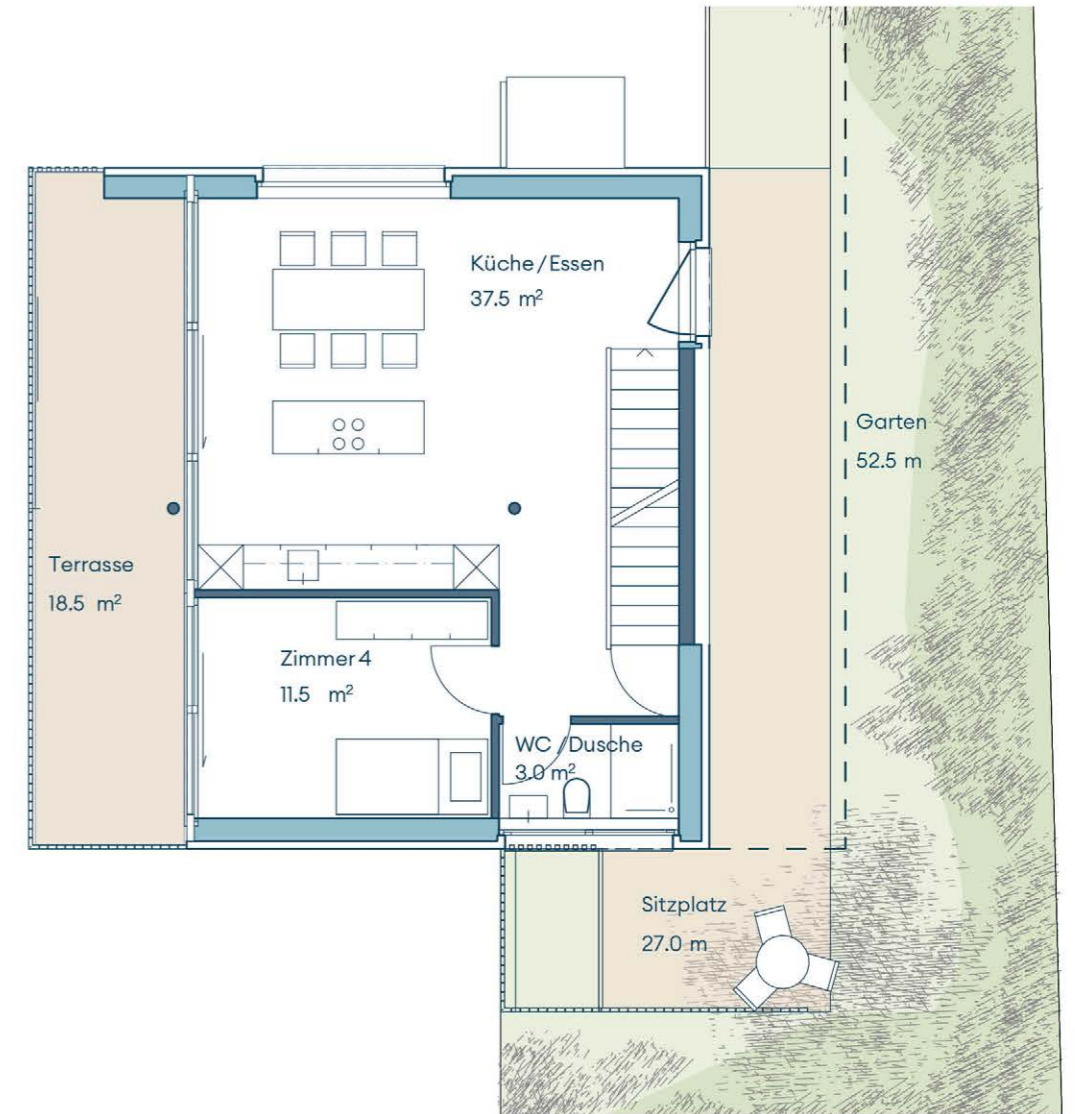

HAUS 4

Erdgeschoss

Attikageschoss

Obergeschoss

## HAUS 4

Zimmer	6.5
Nettowohnfläche	136 m <sup>2</sup>
Terrasse/Sitz- & Vorplatz	113.0 m <sup>2</sup>
Garten	138.0 m <sup>2</sup>
Waschen/Keller/Technik	24.5 m <sup>2</sup>