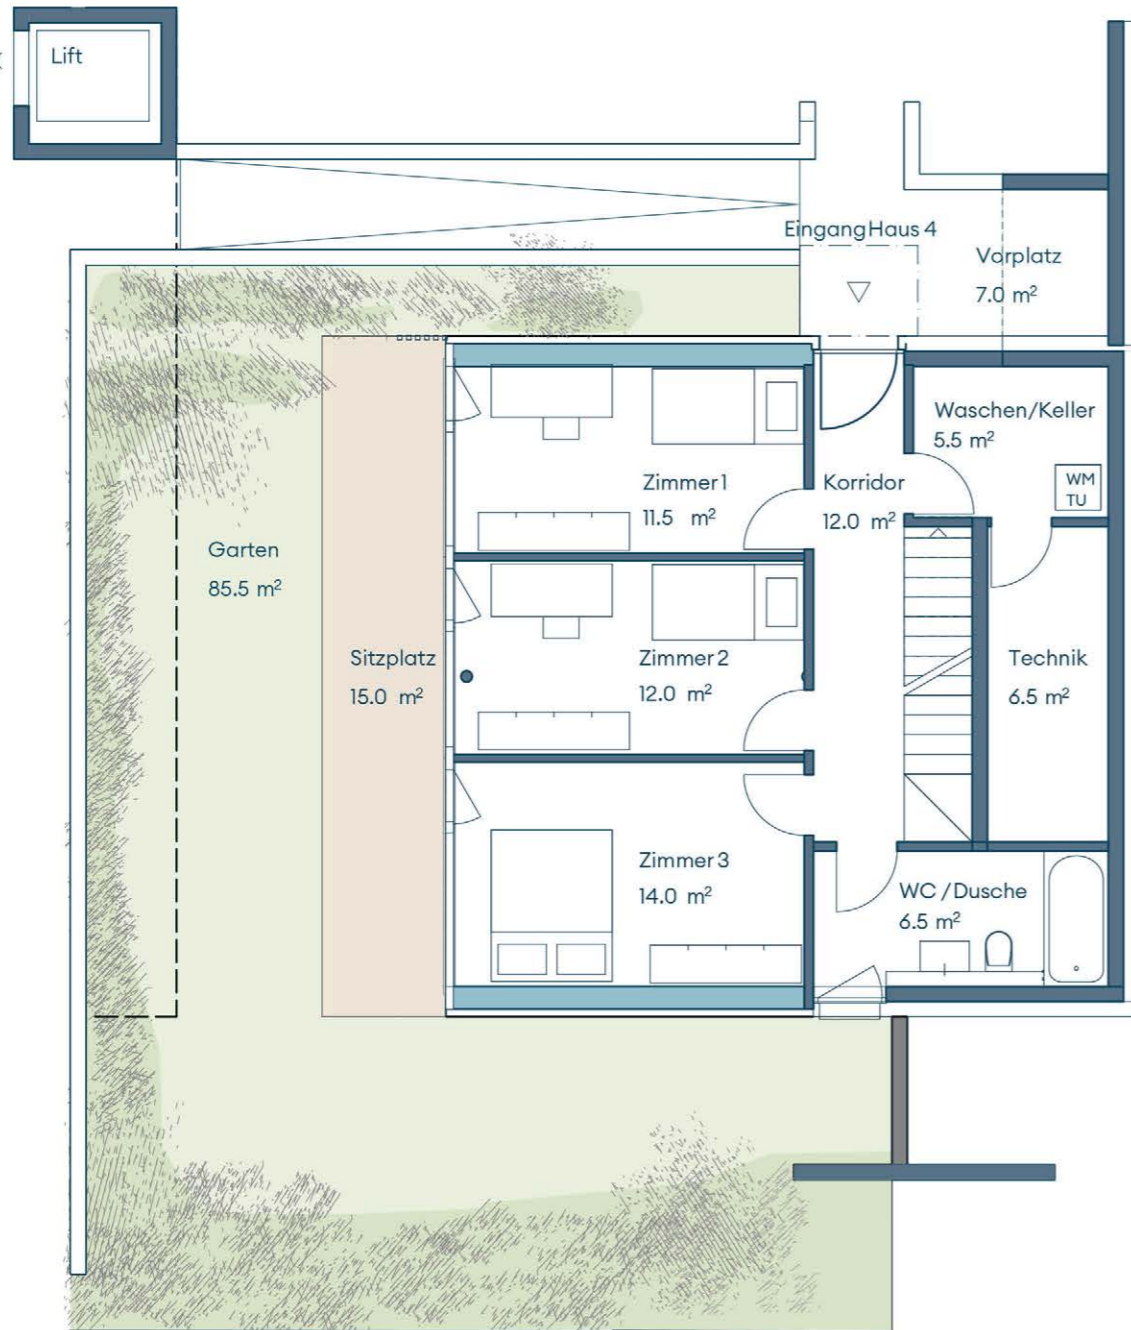

HAUS 4

Erdgeschoss

Attikageschoss

Obergeschoss

## HAUS 4

Zimmer	6.5
Nettowohnfläche	136 m <sup>2</sup>
Terrasse/Sitz- & Vorplatz	113.0 m <sup>2</sup>
Garten	138.0 m <sup>2</sup>
Waschen/Keller/Technik	24.5 m <sup>2</sup>