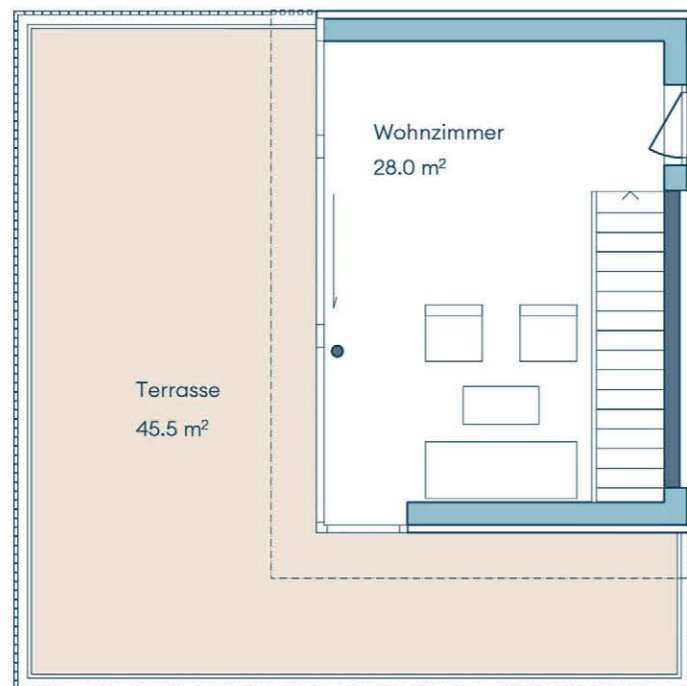

HAUS 4

Erdgeschoss

Attikageschoss

Obergeschoss

## HAUS 4

Zimmer	6.5
Nettowohnfläche	136 m <sup>2</sup>
Terrasse/Sitz- & Vorplatz	113.0 m <sup>2</sup>
Garten	138.0 m <sup>2</sup>
Waschen/Keller/Technik	24.5 m <sup>2</sup>