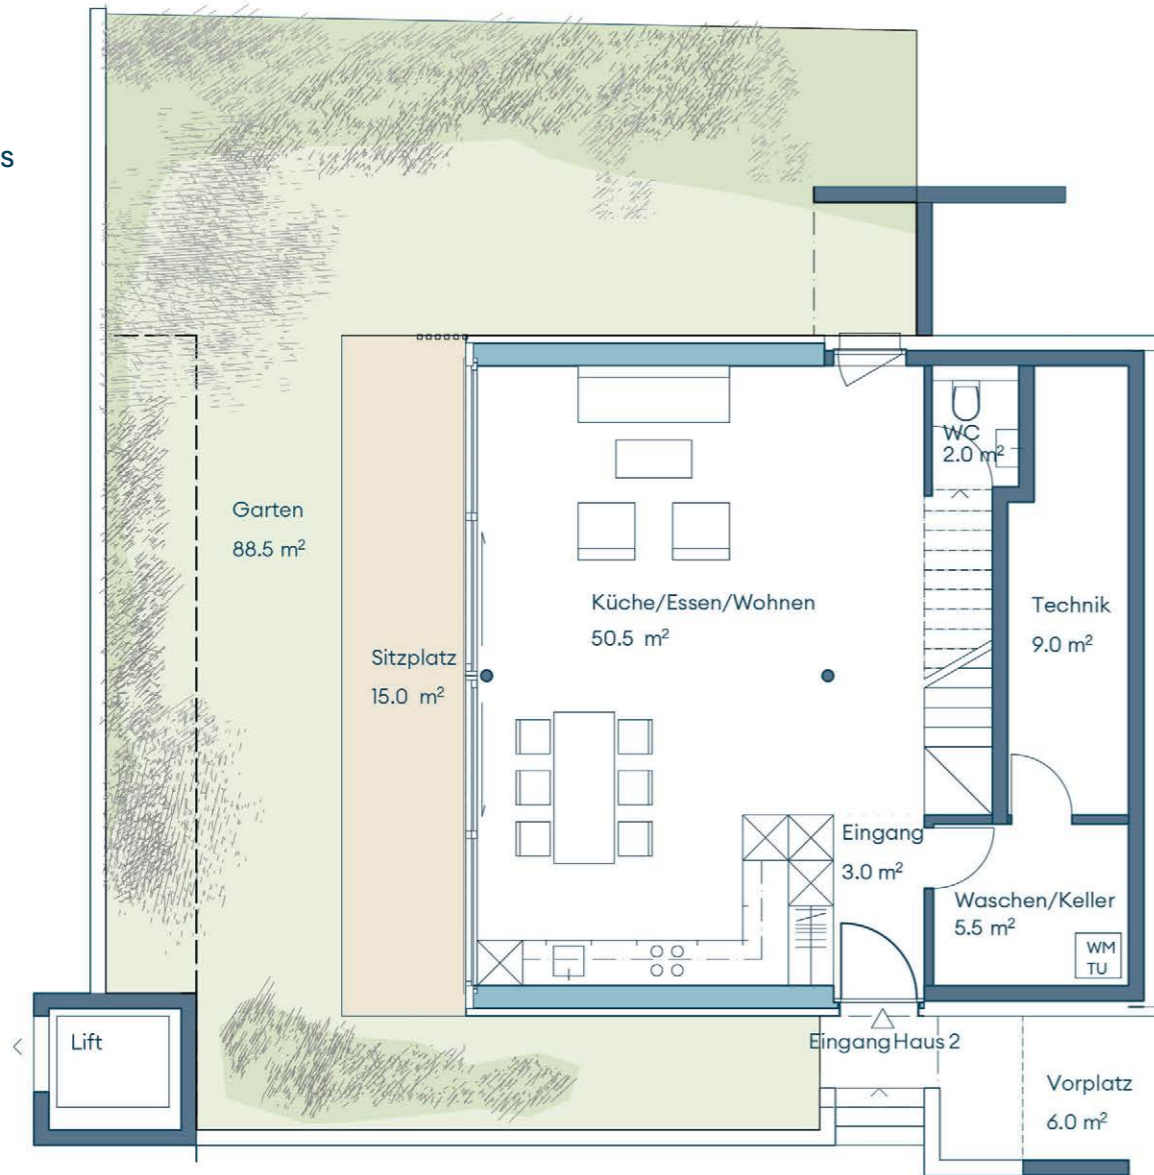

Erdgeschoss

Attikageschoss

Obergeschoss

HAUS 2

Zimmer	5.5
Nettowohnfläche	134.5 m ²
Terrasse/Sitz- & Vorplatz	111.0 m ²
Garten	135.0 m ²
Waschen/Keller/Technik	27 m ²